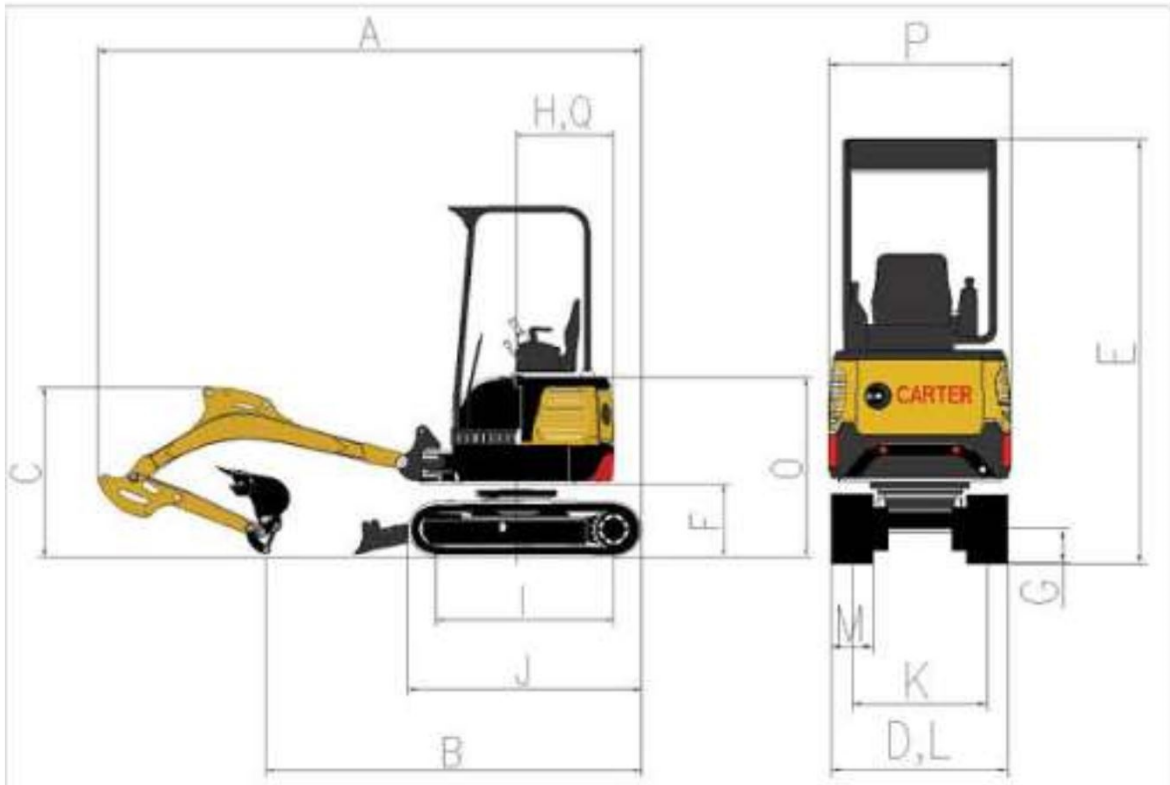

Mini pelle Carter CT10

Poids operationnel : 920KG | Puissance moteur nette : 7,6KW

Quantock Agri, 1 Le petit Poirier, 87360 Azat le Ris
RCS. Limoges 820712735
contact@quantockfarmmachinery.com
Tel. 06.65.06.03.52.

Dimensions statiques		
A	Longueur hors tout (position transport)	2976mm
B	Longueur d'emprise au sol (position transport)	2611mm
C	Hauteur flèche (position transport)	1495mm
D, L	Largeur hors tout	840mm
E	Hauteur hors tout (avec canopy)	2230mm
F	Garde au sol sous contrepoids arrière	385mm
G	Garde au sol minimale	132mm
H, Q	Rayon de giration arrière	815mm
I	Entraxe barbotin/roue folle	900mm
J	Longueur du châssis inférieur	1233mm
K	Largeur des chenilles entre-axes	670mm
M	Largeur des chenilles	180mm
O	Hauteur du capot arrière	794mm
P	Largeur de tourelle	760mm
Poids opérationnel (sans opérateur)		920kg
Pression au sol		0.2kg/cm ²
Nombre de galets par côté		2

Quantock Agri, 1 Le petit Poirier, 87360 Azat le Ris
RCS. Limoges 820712735
contact@quantockfarmmachinery.com
Tel. 06.65.06.03.52.

Moteur	
Modèle	Koop 192FE
Puissance brute 3000trs/min	7,6kW 10,2cv
Couple brut 2200trs/min	27Nm
Cylindrée	499cm ³
Cylindre(s)	1
Injection	Directe
Refroidissement	Air
Pente admissible	30°

Capacités	
Réservoir du carburant	7L
Huile moteur	1,2L
Circuit hydraulique	16,4L
Réservoir hydraulique	9,4L

Performances operationnelles		
A	Hauteur d'attaque maximale	2585mm
B	Hauteur de déversement maximale	1715mm
C	Profondeur de fouille maximale	1626mm
D	Profondeur de fouille maximale (paroi verticale)	1520mm
E, F	Portée maximale de niveau du sol	3210mm
G	Rayon d'orientation minimale	1595mm
Force d'arrachement godet		7,2kN
Force d'arrachement balancier		4,6kN
Force de traction		8,3kN
Vitesse de translation		1,9km/h
Vitesse de rotation de la tourelle		13trs/min