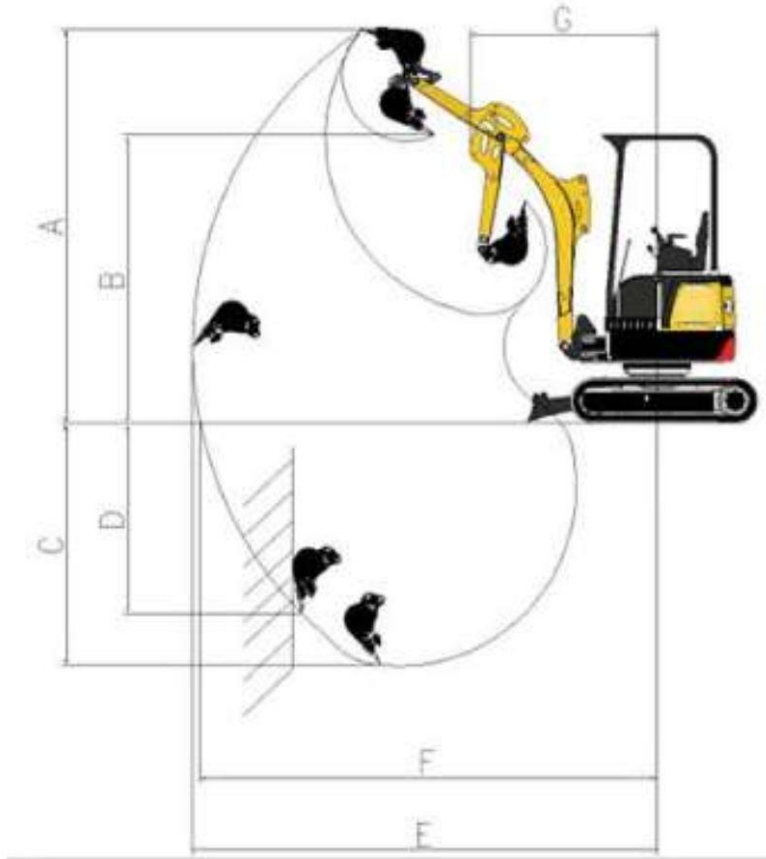

Mini pelle Carter CT10

Poids operationnel : 920KG | Puissance moteur nette : 7,6KW

Quantock Agri, 1 Le petit Poirier, 87360 Azat le Ris
RCS. Limoges 820712735
contact@quantockfarmmachinery.com
Tel. 06.65.06.03.52.

Dimensions statiques		
A	Longueur hors tout (position transport)	2976mm
B	Longueur d'emprise au sol (position transport)	2611mm
C	Hauteur flèche (position transport)	1495mm
D, L	Largeur hors tout	840mm
E	Hauteur hors tout (avec canopy)	2230mm
F	Garde au sol sous contrepoids arrière	385mm
G	Garde au sol minimale	132mm
H, Q	Rayon de giration arrière	815mm
I	Entraxe barbotin/roue folle	900mm
J	Longueur du châssis inférieur	1233mm
K	Largeur des chenilles entre-axes	670mm
M	Largeur des chenilles	180mm
O	Hauteur du capot arrière	794mm
P	Largeur de tourelle	760mm
Poids opérationnel (sans opérateur)		920kg
Pression au sol		0.2kg/cm ²
Nombre de galets par côté		2

Hydraulique	
Pompe	A engrenage, 2ZGPA0D6S0L0
Débit nominal	18L/min
Pression flèche, balancier et godet	160bar
Pression translation	160bar
Pression orientation	160bar
Moteur de tourelle	Gerotor, OMR200
Moteurs de translation	SMT310
Bloc distributeur	DL80

Capacités	
Réservoir du carburant	7L
Huile moteur	1,2L
Circuit hydraulique	16,4L
Réservoir hydraulique	9,4L

Performances operationnelles		
A	Hauteur d'attaque maximale	2585mm
B	Hauteur de déversement maximale	1715mm
C	Profondeur de fouille maximale	1626mm
D	Profondeur de fouille maximale (paroi verticale)	1520mm
E, F	Portée maximale de niveau du sol	3210mm
G	Rayon d'orientation minimale	1595mm
Force d'arrachement godet		7,2kN
Force d'arrachement balancier		4,6kN
Force de traction		8,3kN
Vitesse de translation		1,9km/h
Vitesse de rotation de la tourelle		13trs/min