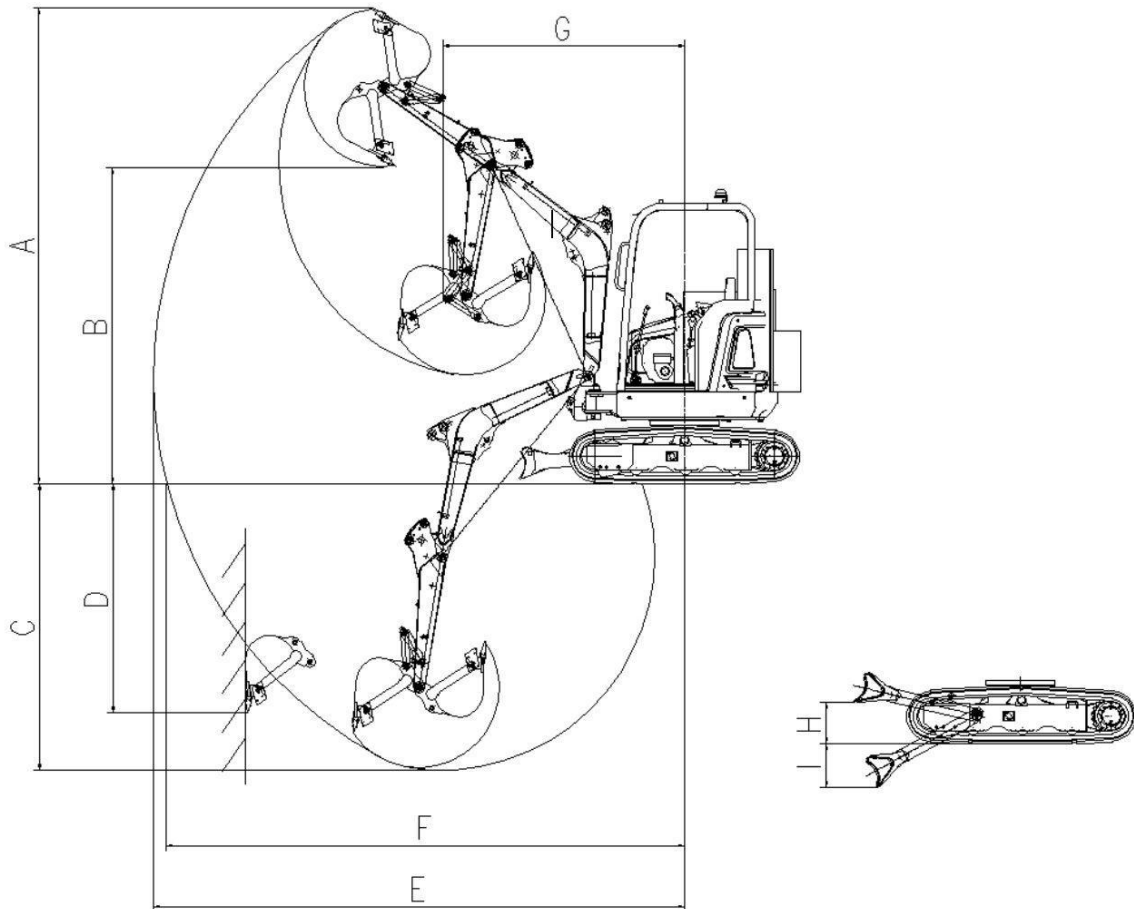

Mini-pelle Carter CT12BU

Poids operationnel : 1200KG | Puissance moteur nette : 10,3KW

Quantock Agri, 1 Le petit Poirier, 87360 Azat le Ris
RCS. Limoges 820712735
contact@quantockfarmmachinery.com
Tel. 06.65.06.03.52.

Dimensions statiques

A	Longueur hors tout (position transport)	3070mm
B	Longueur d'emprise au sol	1404mm
C	Largeur hors tout	850mm-1100mm
D	Largeur de tourelle	850mm
E	Garde au sol sous contrepoids arrière	535mm
F	Garde au sol minimale/sous contrepoids arrière	130mm/425mm
H	Rayon de giration arrière	550mm
I	Entraxe barbotin/roue folle	1080mm
K	Largeur des chenilles	180mm
Hauteur hors tout		2260mm
Poids operationnel (sans opérateur)		1200kg
Pression au sol		0.33kg/cm ²
Nombre de galets par côté		3
Longueur du balancier		890mm
Longueur de flèche		1500mm

Moteur	
Modèle	Yanmar 3TNV80F
Puissance brute 2200trs/min	10,3kW
Cylindrée	1267cm ³
Cylindre(s)	3
Injection	Indirecte
Refroidissement	Eau
Pente admissible	30°

Hydraulique	
Pompe hydraulique	C112-51B-01000B0 Pompe à engrenage
Débit nominal	67.2L/min
Pression de service	180bar
Moteur de tourelle	C112-57A-01000A0
Moteurs de translation	C112-56C-01000B0
Distributeurs	C112-52B-01000A0 C112-52B-02000A0

Capacités	
Réservoir du carburant	13L
Huile moteur	3,4L
Réservoir hydraulique	13L

Performances operationnelles		
A	Hauteur d'attaque maximale	3062mm
B	Hauteur de déversement maximale	2075mm
C	Profondeur de fouille maximale	1830mm
D	Profondeur de fouille maximale (paroi verticale)	1613mm
E	Portée maximale	3542mm
F	Portée maximale au sol	3493mm
G	Rayon d'orientation minimale	1560mm
H	Hauteur maximale de lame	168mm
I	Profondeur maximale de lame	275mm
Force d'arrachement godet		12kN
Force d'arrachement balancier		7kN
Force de traction		14kN
Vitesse de translation		1,6km/h - 3,0km/h
Vitesse de rotation de la tourelle		10trs/min
Déport de flèche (gauche/droite)		50°/70°