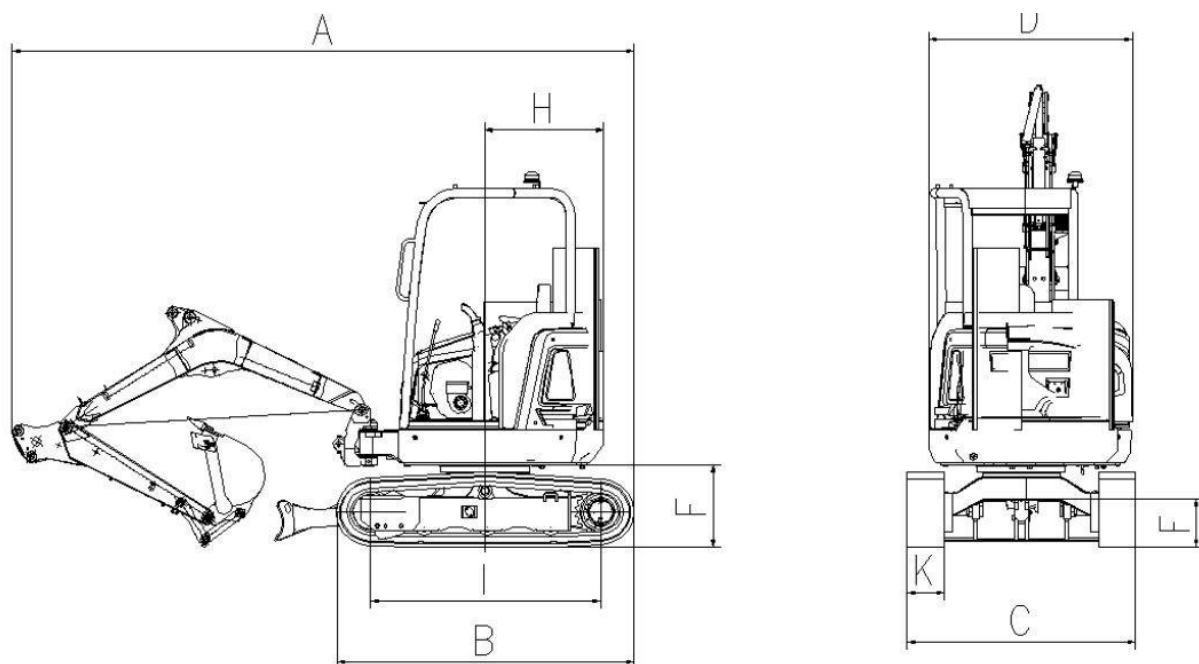

Mini-pelle Carter CT12BU

Poids operationnel : 1200KG | Puissance moteur nette : 10,3KW

Quantock Agri, 1 Le petit Poirier, 87360 Azat le Ris
RCS. Limoges 820712735
contact@quantockfarmmachinery.com
Tel. 06.65.06.03.52.

Dimensions statiques

A	Longueur hors tout (position transport)	3070mm
B	Longueur d'emprise au sol	1404mm
C	Largeur hors tout	850mm-1100mm
D	Largeur de tourelle	850mm
E	Garde au sol sous contrepoids arrière	535mm
F	Garde au sol minimale/sous contrepoids arrière	130mm/425mm
H	Rayon de giration arrière	550mm
I	Entraxe barbotin/roue folle	1080mm
K	Largeur des chenilles	180mm
Hauteur hors tout		2260mm
Poids operationnel (sans opérateur)		1200kg
Pression au sol		0.33kg/cm ²
Nombre de galets par côté		3
Longueur du balancier		890mm
Longueur de flèche		1500mm

Moteur	
Modèle	Yanmar 3TNV80F
Puissance brute 2200trs/min	10,3kW
Cylindrée	1267cm ³
Cylindre(s)	3
Injection	Indirecte
Refroidissement	Eau
Pente admissible	30°

Hydraulique	
Pompe hydraulique	C112-51B-01000B0 Pompe à engrenage
Débit nominal	67.2L/min
Pression de service	180bar
Moteur de tourelle	C112-57A-01000A0
Moteurs de translation	C112-56C-01000B0
Distributeurs	C112-52B-01000A0 C112-52B-02000A0

Capacités	
Réservoir du carburant	13L
Huile moteur	3,4L
Réservoir hydraulique	13L

Performances operationnelles		
A	Hauteur d'attaque maximale	3062mm
B	Hauteur de déversement maximale	2075mm
C	Profondeur de fouille maximale	1830mm
D	Profondeur de fouille maximale (paroi verticale)	1613mm
E	Portée maximale	3542mm
F	Portée maximale au sol	3493mm
G	Rayon d'orientation minimale	1560mm
H	Hauteur maximale de lame	168mm
I	Profondeur maximale de lame	275mm
Force d'arrachement godet		12kN
Force d'arrachement balancier		7kN
Force de traction		14kN
Vitesse de translation		1,6km/h - 3,0km/h
Vitesse de rotation de la tourelle		10trs/min
Déport de flèche (gauche/droite)		50°/70°